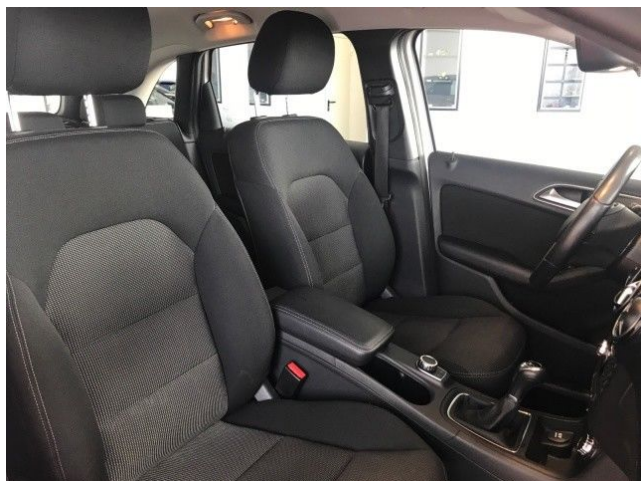

Tel. 05439 9410-0
Fax 05439 9410-15

info@auto-kalmlage.de
<http://www.auto-kalmlage.de>

Mercedes-Benz B 200 CDI Style Navigation Klima AHK

Junge Sterne aus Bersenbrück auto-kalmlage.de

Mercedes-Benz B 200 CDI Style Navigation Klima AHK