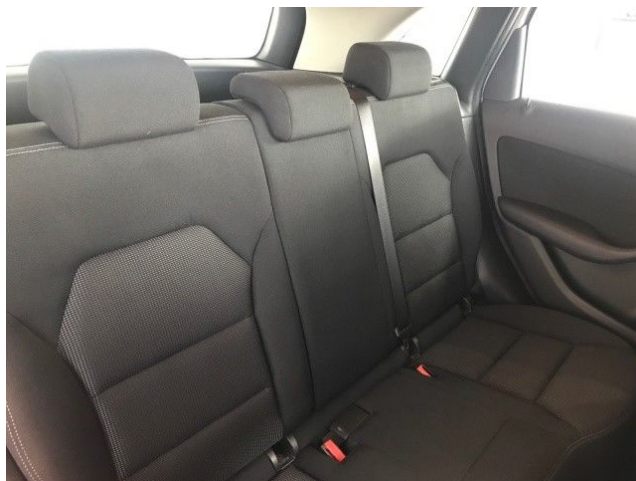

Tel. 05439 9410-0
Fax 05439 9410-15

info@auto-kalmlage.de
<http://www.auto-kalmlage.de>

Mercedes-Benz B 200 CDI Style Navigation Klima AHK

Junge Sterne aus Bersenbrück auto-kalmlage.de

Mercedes-Benz B 200 CDI Style Navigation Klima AHK