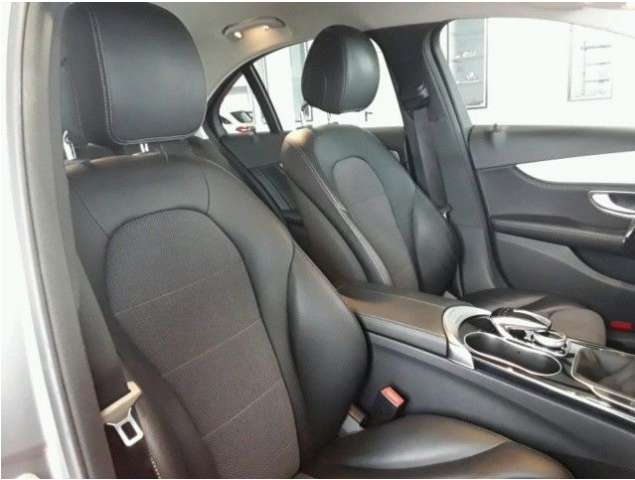

Mercedes-Benz C 180 Avantgarde Comand+ILS