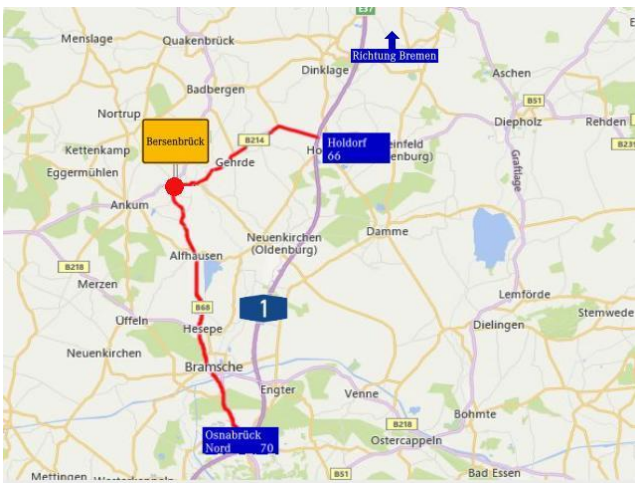

Lieferservice

Auf Wunsch liefern wir Ihren Jungen Stern bis vor Ihre Haustür!
 Je Kilometer € 1,00 (Basis Routenberechnung mit Google Maps).

Mercedes-Benz C 180 Avantgarde Comand+ILS