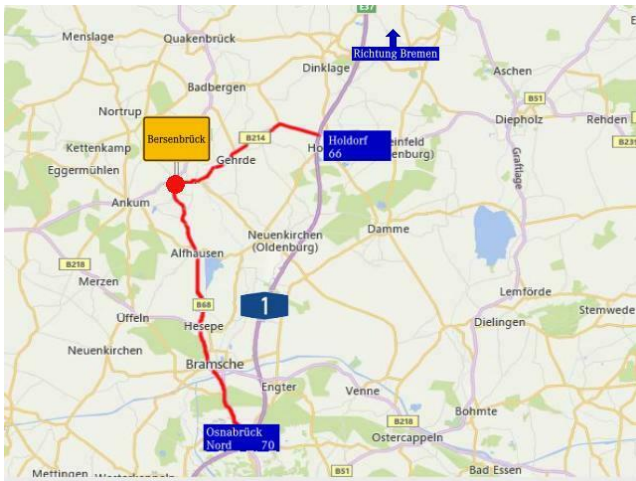

Mercedes-Benz C 180 Avantgarde

Lieferservice

Auf Wunsch liefern wir Ihren Jungen Stern bis vor Ihre Haustür!
Je Kilometer € 1,00 (Basis Routenberechnung mit Google Maps).