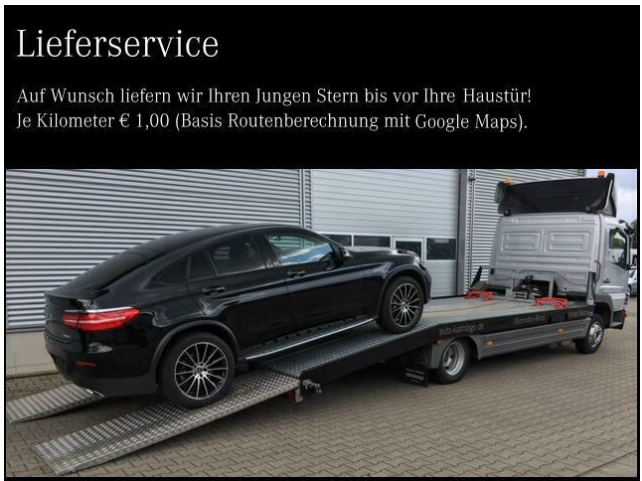

Mercedes-Benz C 180 Avantgarde

Lieferservice

Auf Wunsch liefern wir Ihren Jungen Stern bis vor Ihre Haustür!
Je Kilometer € 1,00 (Basis Routenberechnung mit Google Maps).