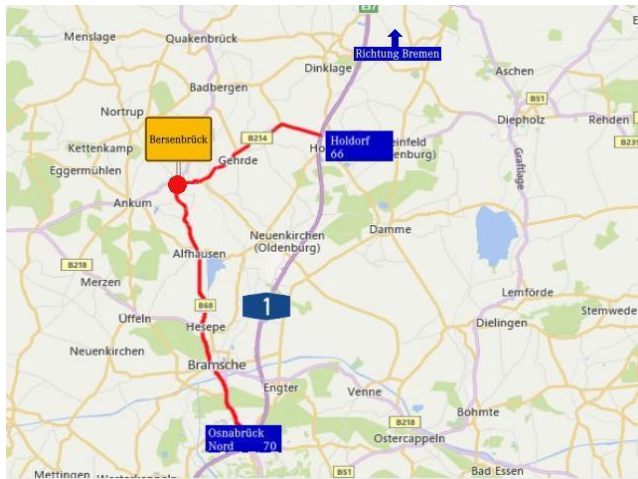

Lieferservice

Auf Wunsch liefern wir Ihren Jungen Stern bis vor Ihre Haustür!
Je Kilometer € 1,00 (Basis Routenberechnung mit Google Maps).