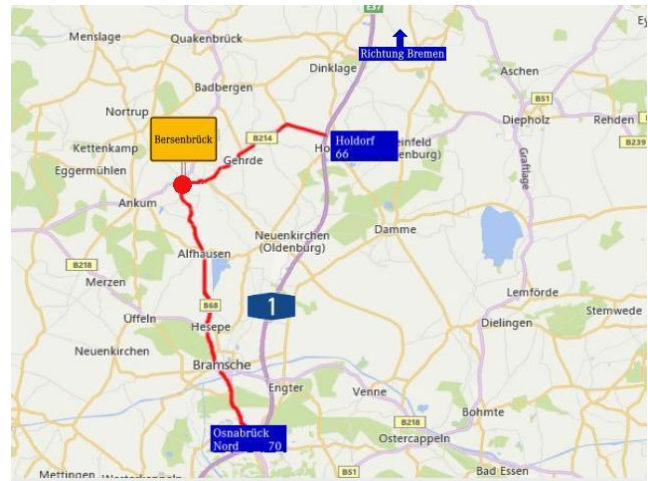

Lieferservice

Auf Wunsch liefern wir Ihren Jungen Stern bis vor Ihre Haustür!
 Je Kilometer € 1,00 (Basis Routenberechnung mit Google Maps).

Mercedes-Benz